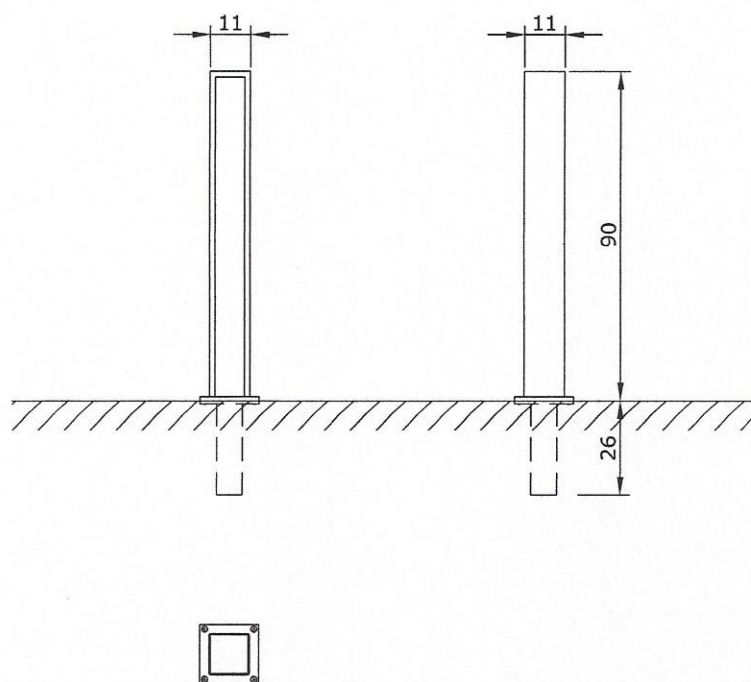

DISSUASORE LINEALUCE
ABSPERRPFOSTEN LINEALUCE
BOLLARD LINEALUCE

ORIGINAL
euroform W[®]

MOD. 425N

Maßstab 1:20